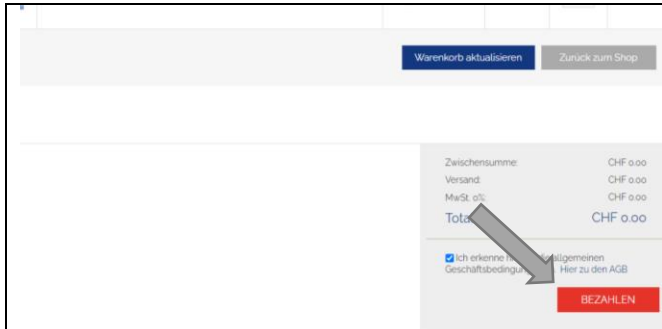

## Anleitung «Sportcard» Hallenbad Fiesch

Diese Angebot ist nur gültig für Einwohner der Gemeinden:  
Fiesch, Ernen und Lax

In nur 7 Schritten zu Ihrer persönlichen «Sportcard»

 	<ul style="list-style-type: none"> <li>• Rufen Sie unseren Webshop auf (<a href="http://www.sport-resort.ch">www.sport-resort.ch</a>), zuoberst in der Mitte «Webshop»)</li> <li>• Im Webshop gehen Sie zu «Abonnemente, dann «Hallenbad» oder Sie benutzen folgenden Link: <a href="https://webshop.sport-resort.ch/de/hallenbad-2">https://webshop.sport-resort.ch/de/hallenbad-2</a></li> <li>• Den Artikel «<b>Jahresabo – Sportcard Hallenbad Einheimisch</b>» in den Warenkorb legen.</li> </ul>
	<ul style="list-style-type: none"> <li>• Geben Sie alle Ihre Abo Daten ein</li> <li>• Im Anschluss unten links «Bestätigen»</li> </ul>
	<ul style="list-style-type: none"> <li>• Anschliessend klicken Sie oberhalb der Daten Erfassung oben rechts auf «In den Warenkorb legen»</li> </ul>
	<ul style="list-style-type: none"> <li>• Klicken Sie zuoberst rechts auf «Warenkorb»</li> </ul>

- Die Registrierung wurde übermittelt. Klicken Sie bei Download auf «Jahresabo - Sportcard Hallenbad Einheimisch» (Sie erhalten den Aktivierungscode ebenfalls per E-Mail).
- Mit diesem QR-Code können Sie nun an der **Hauptrezeption des Sport Resorts Ihre «Sportcard» abholen** (Gebäude Garni Aletsch).
- Bringen Sie den Einheimischen Ausweis Ihrer Gemeinde mit. **Das Vorweisen der blauen Karte ist obligatorisch**, sowie ein 10.- Depot für die Sportcard.
- Das Dokument können Sie dann vor Ort entweder auf Ihrem Smartphone oder gedruckt vorweisen.