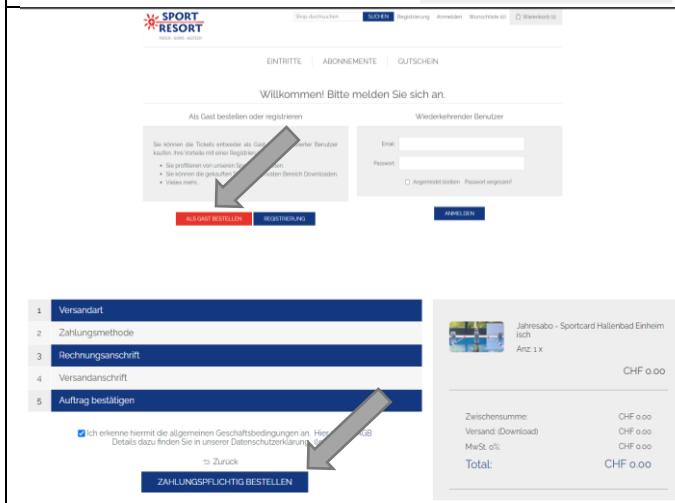

- Indem Sie auf «Als Gast bestellen» klicken, können Sie die Anmeldung vervollständigen. Zuerst können Sie mit «Registrierung» bestätigen.
- Klicken Sie im Anschluss immer auf «Fortsetzen». Am Schluss können Sie die AGB's akzeptieren und «Zahlungspflichtig bestellen» klicken (der Vorgang ist kostenlos und Ihnen wird nichts verrechnet.)