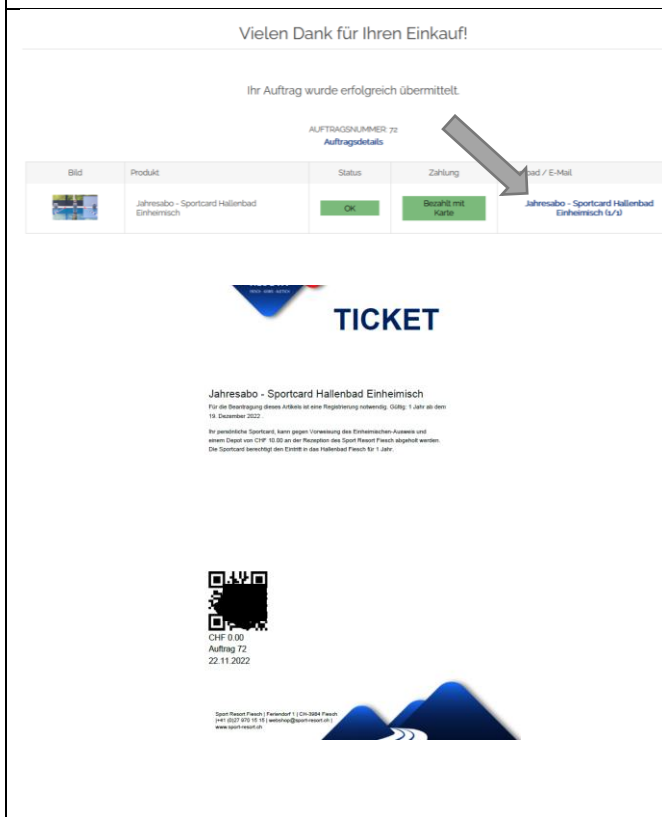

## Anleitung «Sportcard» Hallenbad Fiesch

Diese Angebot ist nur gültig für Einwohner der Gemeinden:  
Fiesch, Ernen und Lax

In nur 7 Schritten zu Ihrer persönlichen «Sportcard»

 	<ul style="list-style-type: none"> <li>• Rufen Sie unseren Webshop auf (<a href="http://www.sport-resort.ch">www.sport-resort.ch</a>), zuoberst in der Mitte «Webshop»)</li> <li>• Im Webshop gehen Sie zu «Abonnemente, dann «Hallenbad» oder Sie benutzen folgenden Link: <a href="https://webshop.sport-resort.ch/de/hallenbad-2">https://webshop.sport-resort.ch/de/hallenbad-2</a></li> <li>• Den Artikel «<b>Jahresabo – Sportcard Hallenbad Einheimisch</b>» in den Warenkorb legen.</li> </ul>
	<ul style="list-style-type: none"> <li>• Geben Sie alle Ihre Abo Daten ein</li> <li>• Im Anschluss unten links «Bestätigen»</li> </ul>
	<ul style="list-style-type: none"> <li>• Anschliessend klicken Sie oberhalb der Daten Erfassung oben rechts auf «In den Warenkorb legen»</li> </ul>
	<ul style="list-style-type: none"> <li>• Klicken Sie zuoberst rechts auf «Warenkorb»</li> </ul>

- Die Registrierung wurde übermittelt. Klicken Sie bei Download auf «Jahresabo - Sportcard Hallenbad Einheimisch» (Sie erhalten den Aktivierungscode ebenfalls per E-Mail).
- Mit diesem QR-Code können Sie nun an der **Hauptrezeption des Sport Resorts Ihre «Sportcard» abholen** (Gebäude Garni Aletsch).
- Bringen Sie den Einheimischen Ausweis Ihrer Gemeinde mit. **Das Vorweisen der blauen Karte ist obligatorisch**, sowie ein 10.- Depot für die Sportcard.
- Das Dokument können Sie dann vor Ort entweder auf Ihrem Smartphone oder gedruckt vorweisen.