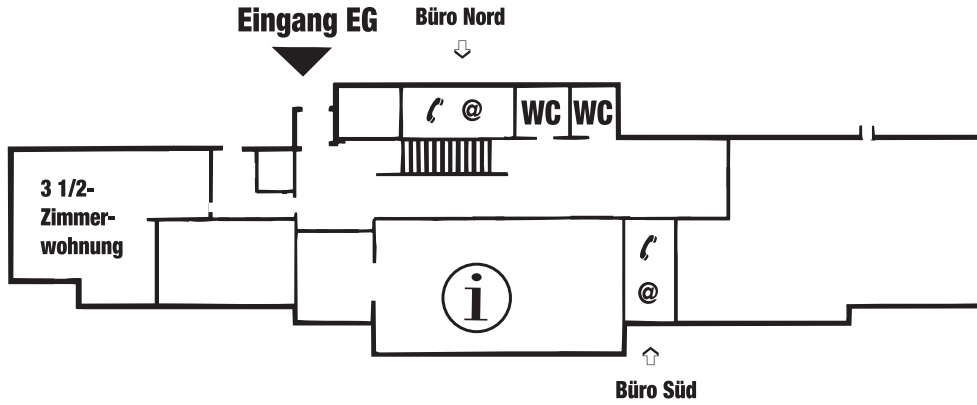

## Eingangsgeschoss

Büros für Gäste		
Nord	3.10m x 6.30m	19.53m <sup>2</sup>
Süd	2.80m x 5.50m	15.40m <sup>2</sup>
☎ @	Tel. / Modem gegen Gebühr	

## Obergeschoss

Aufenthaltsraum		
31	5.3m x 4.8m	25.44m <sup>2</sup>

	Zimmer	
20	3	D/WC
21	1	D/WC
22	1	D/WC
23	2	D/WC
24	2	D/WC
25	2	D/WC
26	2	D/WC
27	2	D/WC
28	2	D/WC
29	2	D/WC
30	2	D/WC
32	2	D/WC
33	2	D/WC
34	2	D/WC
35	2	D/WC
36	3	D/WC
<b>Total</b>	<b>32</b>	