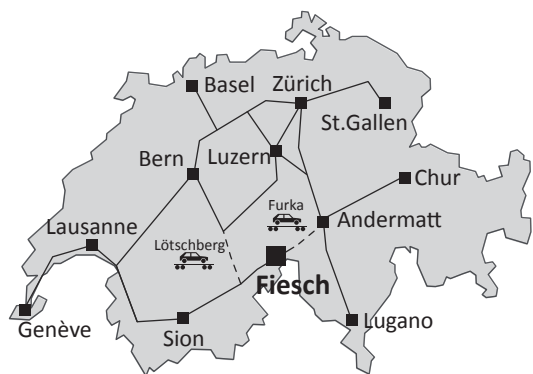

FACTS & FIGURES

Infrastruktur Tennis- und Fitnesscenter	in Fiesch neben der Luftseilbahn (1.5 km Entfernung) ca. 15 Gehminuten vom Resort entfernt
	<ul style="list-style-type: none"> • Restaurant mit 32 Sitzplätzen • 3 Indoor-Tennisplätze • 2 Outdoor-Tennisplätze • 4 Badminton-Plätze • 1 Squash-Platz • Kletter- und Boulderwand • Tischtennis • Billard • Sauna • Dampfbad • Solarium • Fitnessraum

Reisezeiten per Bahn nach Fiesch	<ul style="list-style-type: none"> • Bern 1.45 Std. • Basel 2.50 Std. • Genf 3.00 Std. • Lausanne 2.30 Std. • Luzern 2.50 Std. • Zürich 2.50 Std.
---	---

FACTS & FIGURES