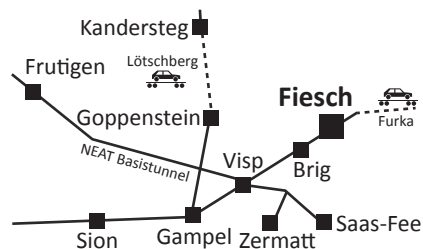

FACTS & FIGURES

Infrastruktur Tennis- und Fitnesscenter	in Fiesch neben der Luftseilbahn (1.5 km Entfernung) ca. 15 Gehminuten vom Resort entfernt
	<ul style="list-style-type: none"> • Restaurant mit 32 Sitzplätzen • 3 Indoor-Tennisplätze • 2 Outdoor-Tennisplätze • 4 Badminton-Plätze • 1 Squash-Platz • Kletter- und Boulderwand • Tischtennis • Billard • Sauna • Dampfbad • Solarium • Fitnessraum

Reisezeiten per Bahn nach Fiesch	<ul style="list-style-type: none"> • Bern 1.45 Std. • Basel 2.50 Std. • Genf 3.00 Std. • Lausanne 2.30 Std. • Luzern 2.50 Std. • Zürich 2.50 Std.
---	---

FACTS & FIGURES