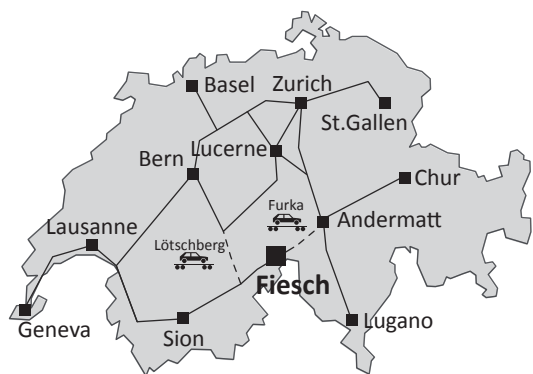

## FACTS & FIGURES

<b>Infrastructure Tennis- and Fitness centre</b>	in Fiesch near the aerial cable car station (1.5 km distance) approx. 15 walking minutes from the Resort
	<ul style="list-style-type: none"> <li>• Restaurant with 32 seats</li> <li>• 3 Indoor tennis courts</li> <li>• 2 Outdoor tennis courts</li> <li>• 4 Badminton courts</li> <li>• 1 Squash court</li> <li>• Climbing and boulder wall</li> <li>• Table tennis</li> <li>• Billiard</li> <li>• Sauna</li> <li>• Steam bath</li> <li>• Solarium</li> <li>• Fitness centre</li> </ul>

<b>Travel time to Fiesch by train</b>	<ul style="list-style-type: none"> <li>• Bern 1:45 hours</li> <li>• Basel 2:50 hours</li> <li>• Genf 3:00 hours</li> <li>• Lausanne 2:30 hours</li> <li>• Luzern 2:50 hours</li> <li>• Zürich 2:50 hours</li> </ul>
---------------------------------------	---