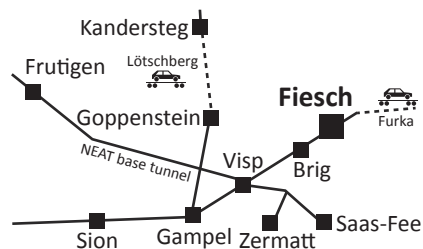

## FACTS & FIGURES

<b>Infrastructure Tennis- and Fitness centre</b>	in Fiesch near the aerial cable car station (1.5 km distance) approx. 15 walking minutes from the Resort
	<ul style="list-style-type: none"> <li>• Restaurant with 32 seats</li> <li>• 3 Indoor tennis courts</li> <li>• 2 Outdoor tennis courts</li> <li>• 4 Badminton courts</li> <li>• 1 Squash court</li> <li>• Climbing and boulder wall</li> <li>• Table tennis</li> <li>• Billiard</li> <li>• Sauna</li> <li>• Steam bath</li> <li>• Solarium</li> <li>• Fitness centre</li> </ul>

<b>Travel time to Fiesch by train</b>	<ul style="list-style-type: none"> <li>• Bern 1:45 hours</li> <li>• Basel 2:50 hours</li> <li>• Genf 3:00 hours</li> <li>• Lausanne 2:30 hours</li> <li>• Luzern 2:50 hours</li> <li>• Zürich 2:50 hours</li> </ul>
---------------------------------------	---