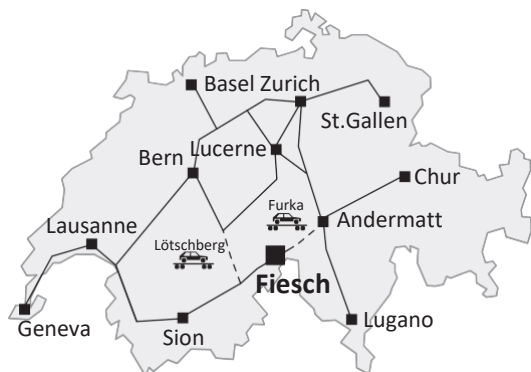

## FACTS & FIGURES

<b>Infrastructure Tennis- and Fitness centre</b>	in Fiesch (1.5 km distance) approx. 15 walking minutes from the Resort
	<ul style="list-style-type: none"> <li>• Restaurant with 32 seats</li> <li>• 3 Indoor tennis courts</li> <li>• 2 Outdoor tennis courts</li> <li>• 4 Badminton courts</li> <li>• 1 Squash court</li> <li>• Climbing and boulder wall</li> <li>• Table tennis</li> <li>• Billiard</li> <li>• Sauna</li> <li>• Steam bath</li> <li>• Solarium</li> <li>• Fitness centre</li> </ul>

<b>Travel time to Fiesch by train</b>	<ul style="list-style-type: none"> <li>• Bern 1:45 hours</li> <li>• Basel 2:50 hours</li> <li>• Genf 3:00 hours</li> <li>• Lausanne 2:30 hours</li> <li>• Luzern 2:50 hours</li> <li>• Zürich 2:50 hours</li> </ul>
---------------------------------------	---