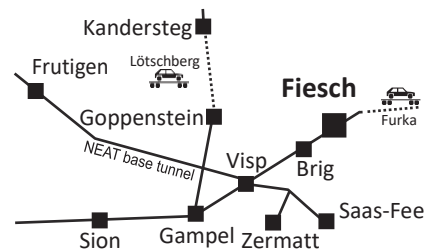

## FACTS & FIGURES

<b>Infrastructure Tennis- and Fitness centre</b>	in Fiesch (1.5 km distance) approx. 15 walking minutes from the Resort
	<ul style="list-style-type: none"> <li>• Restaurant with 32 seats</li> <li>• 3 Indoor tennis courts</li> <li>• 2 Outdoor tennis courts</li> <li>• 4 Badminton courts</li> <li>• 1 Squash court</li> <li>• Climbing and boulder wall</li> <li>• Table tennis</li> <li>• Billiard</li> <li>• Sauna</li> <li>• Steam bath</li> <li>• Solarium</li> <li>• Fitness centre</li> </ul>

<b>Travel time to Fiesch by train</b>	<ul style="list-style-type: none"> <li>• Bern 1:45 hours</li> <li>• Basel 2:50 hours</li> <li>• Genf 3:00 hours</li> <li>• Lausanne 2:30 hours</li> <li>• Luzern 2:50 hours</li> <li>• Zürich 2:50 hours</li> </ul>
---------------------------------------	---