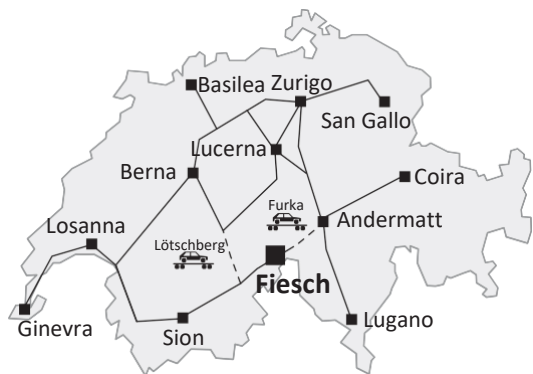

FACTS & FIGURES

Infrastruttura Centro per il tennis e il fitness	a Fiesch (distanza 1,5 km) ca. 15 minuti a piedi dal resort
	<ul style="list-style-type: none"> • Ristorante con 32 posti a sedere • 3 campi da tennis al coperto • 2 campi da tennis all'aperto • 4 campi da Badminton • 1 campo da Squash • Parete da arrampicata • Tavolo da ping pong • Biliardo • Sauna • Bagno turco • Solarium • Sala fitness

Tempi di percorrenza in treno per Fiesch	<ul style="list-style-type: none"> • Berna 1 ora e 45 minuti • Basilea 2 ore e 50 minuti • Ginevra 3 ore • Losanna 2 ore e 30 minuti • Lucerna 2 ore e 50 minuti • Zurigo 2 ore e 50 minuti
---	---