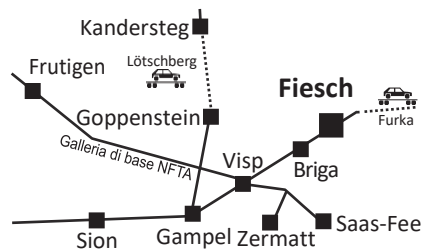

Tempi di percorrenza in treno per Fiesch	<ul style="list-style-type: none"> • Berna 1 ora e 45 minuti • Basilea 2 ore e 50 minuti • Ginevra 3 ore • Losanna 2 ore e 30 minuti • Lucerna 2 ore e 50 minuti • Zurigo 2 ore e 50 minuti
---	---