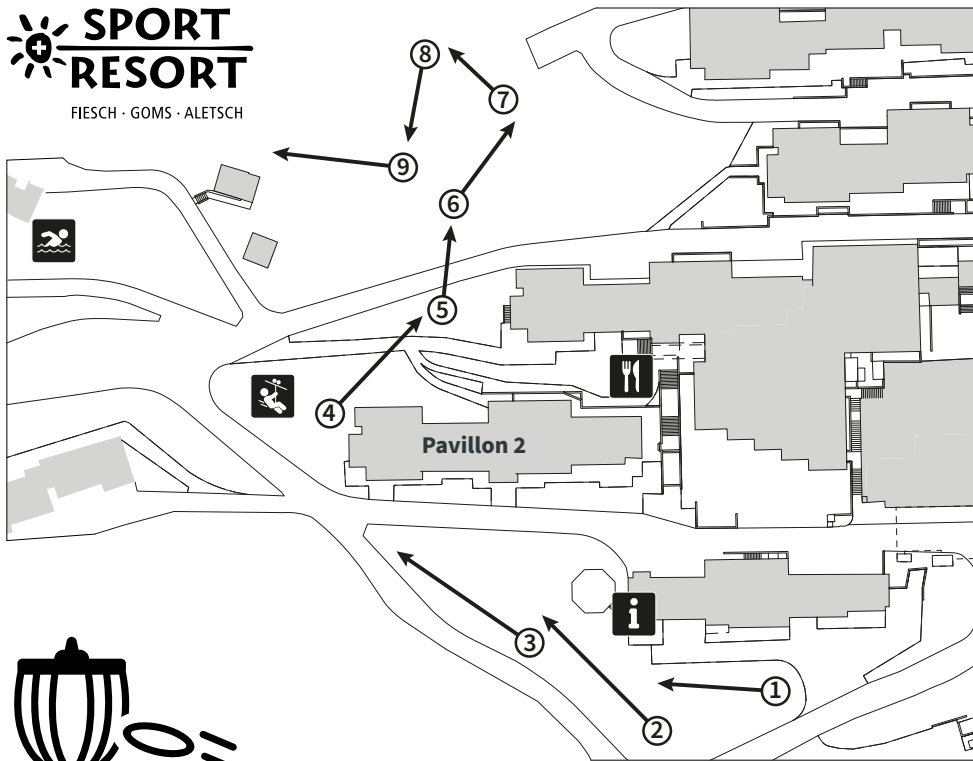

DISC-GOLF

Korb Nr.	Distanz in m	Par	Spieler 1	Spieler 2	Spieler 3	Spieler 4	Spieler 5
1	19	2					
2	27	3					
3	21	2					
4	37	3					
5	15	2					
6	30	3					
7	23	3					
8	28	3					
9	32	3					
232	24						