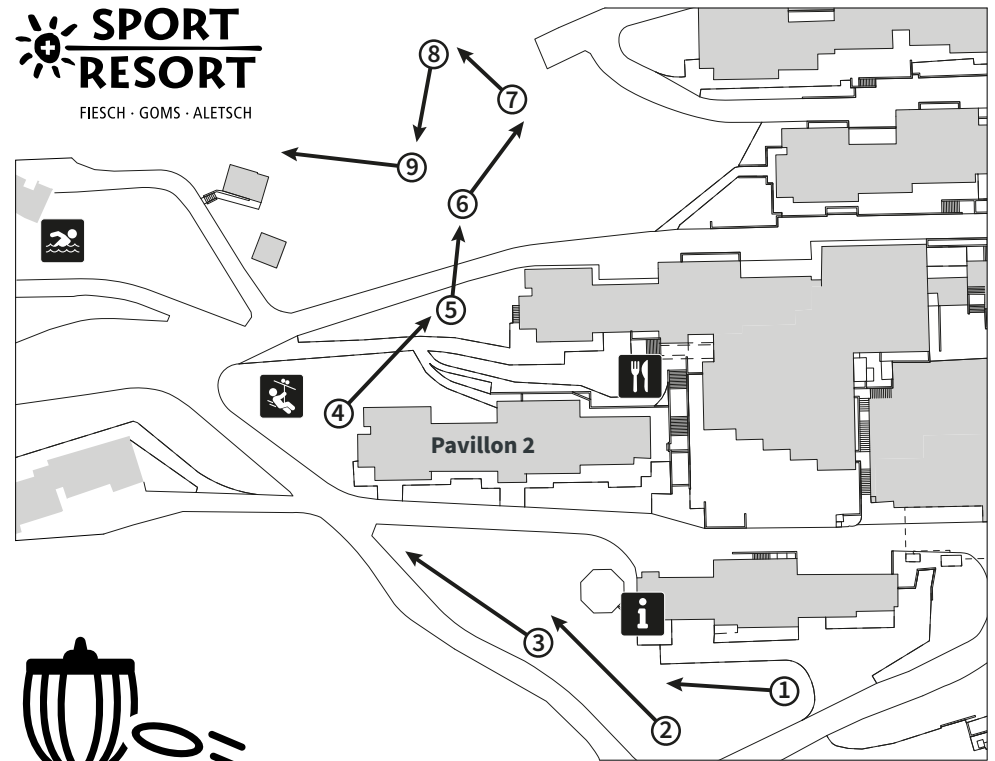

DISC-GOLF

Korb Nr.	Distanz in m	Par	Spieler 1	Spieler 2	Spieler 3	Spieler 4	Spieler 5
1	19	2					
2	27	3					
3	21	2					
4	37	3					
5	15	2					
6	30	3					
7	23	3					
8	28	3					
9	32	3					
232	24						