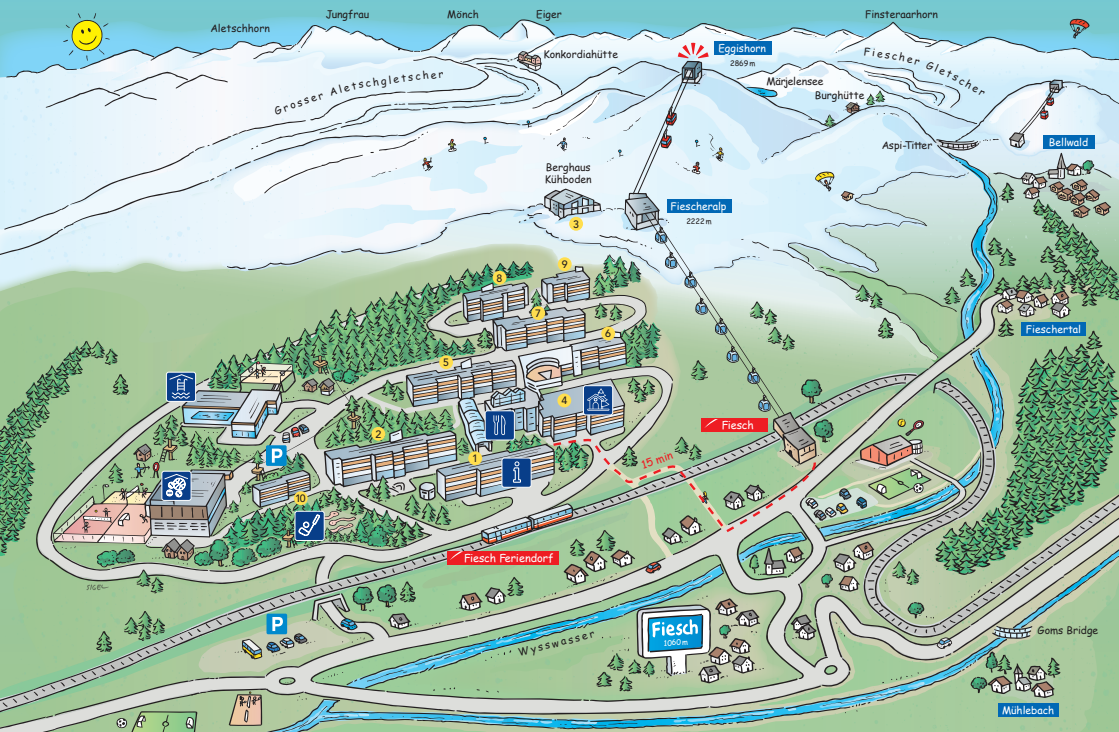

ANSPRECHPERSONEN UND FRAGEN

PRÄSIDENT

Werner Augsburger
✉ werner@auxi.ch
☎ 079 333 47 64

DIREKTORIN

Barbara Moosmann
✉ barbara.moosmann@sport-resort.ch
☎ 079 779 83 51